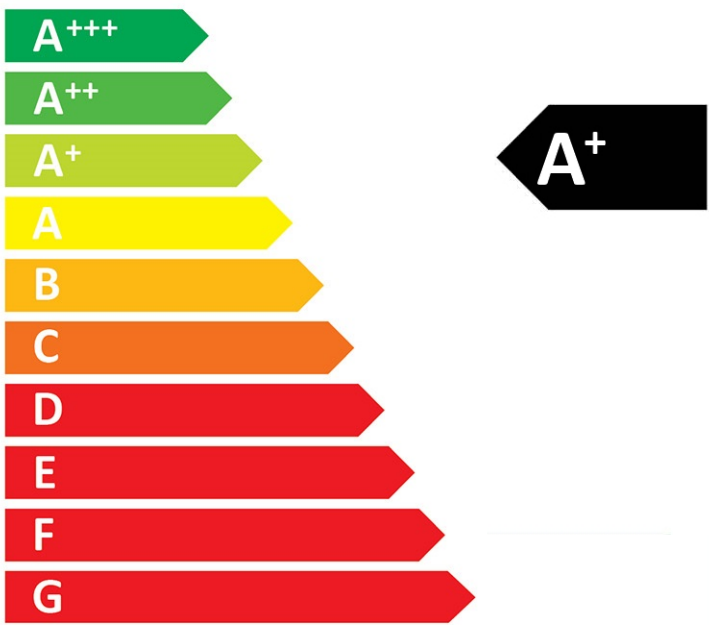

ENERG

енергия · ενεργεια

smeg CVI618NXS

ENERGIA · ЕНЕРГИЯ · ΕΝΕΡΓΕΙΑ
ENERGIJA · ENERGY · ENERGIE · ENERGI

105
kWh/annum

X18

42 dB

2010/1060